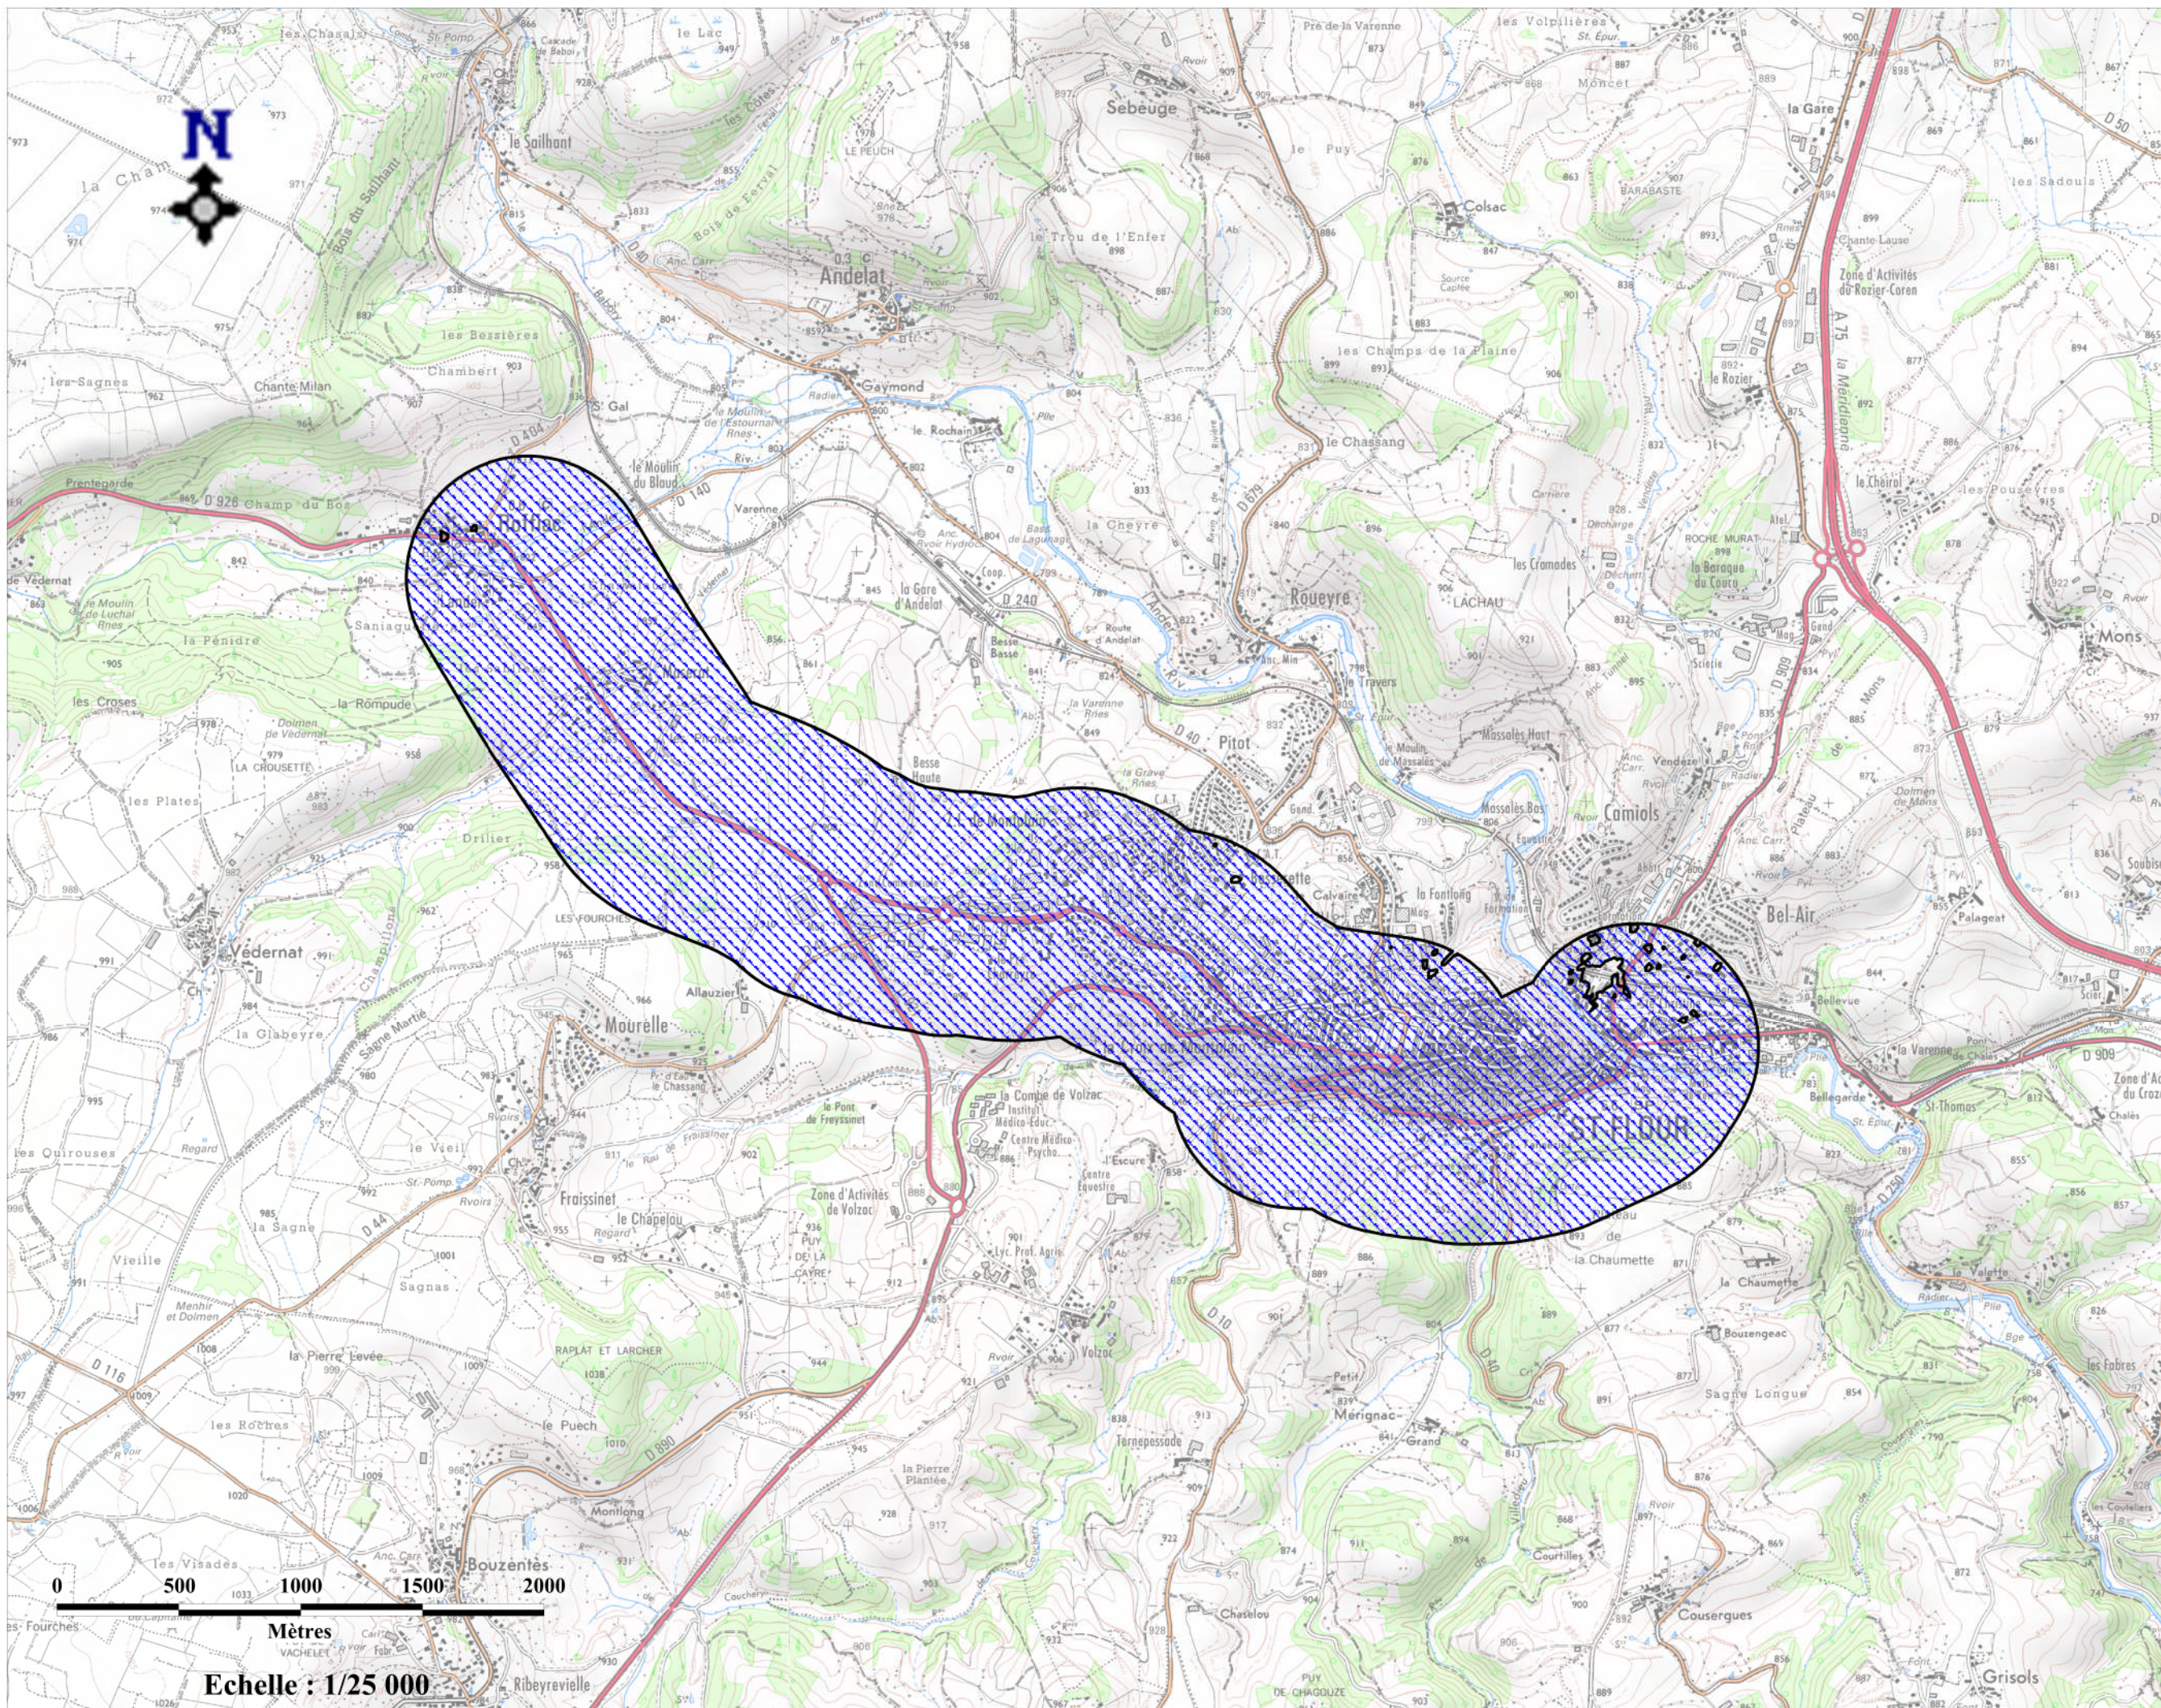

L'échelle de validité de cette carte
est le 1/25 000.
Toute visualisation à une échelle
plus grande peut entrainer des
erreurs de lecture

PRÉFET DU CANTAL

DIRECTION
DÉPARTEMENTALE
DES TERRITOIRES

0 500 1000 1500 2000

Mètres

Echelle : 1/25 000

L'échelle de validité de cette carte
est le 1/25 000.
Toute visualisation à une échelle
plus grande peut entrainer des
erreurs de lecture

PRÉFET DU CANTAL

DIRECTION
DÉPARTEMENTALE
DES TERRITOIRES