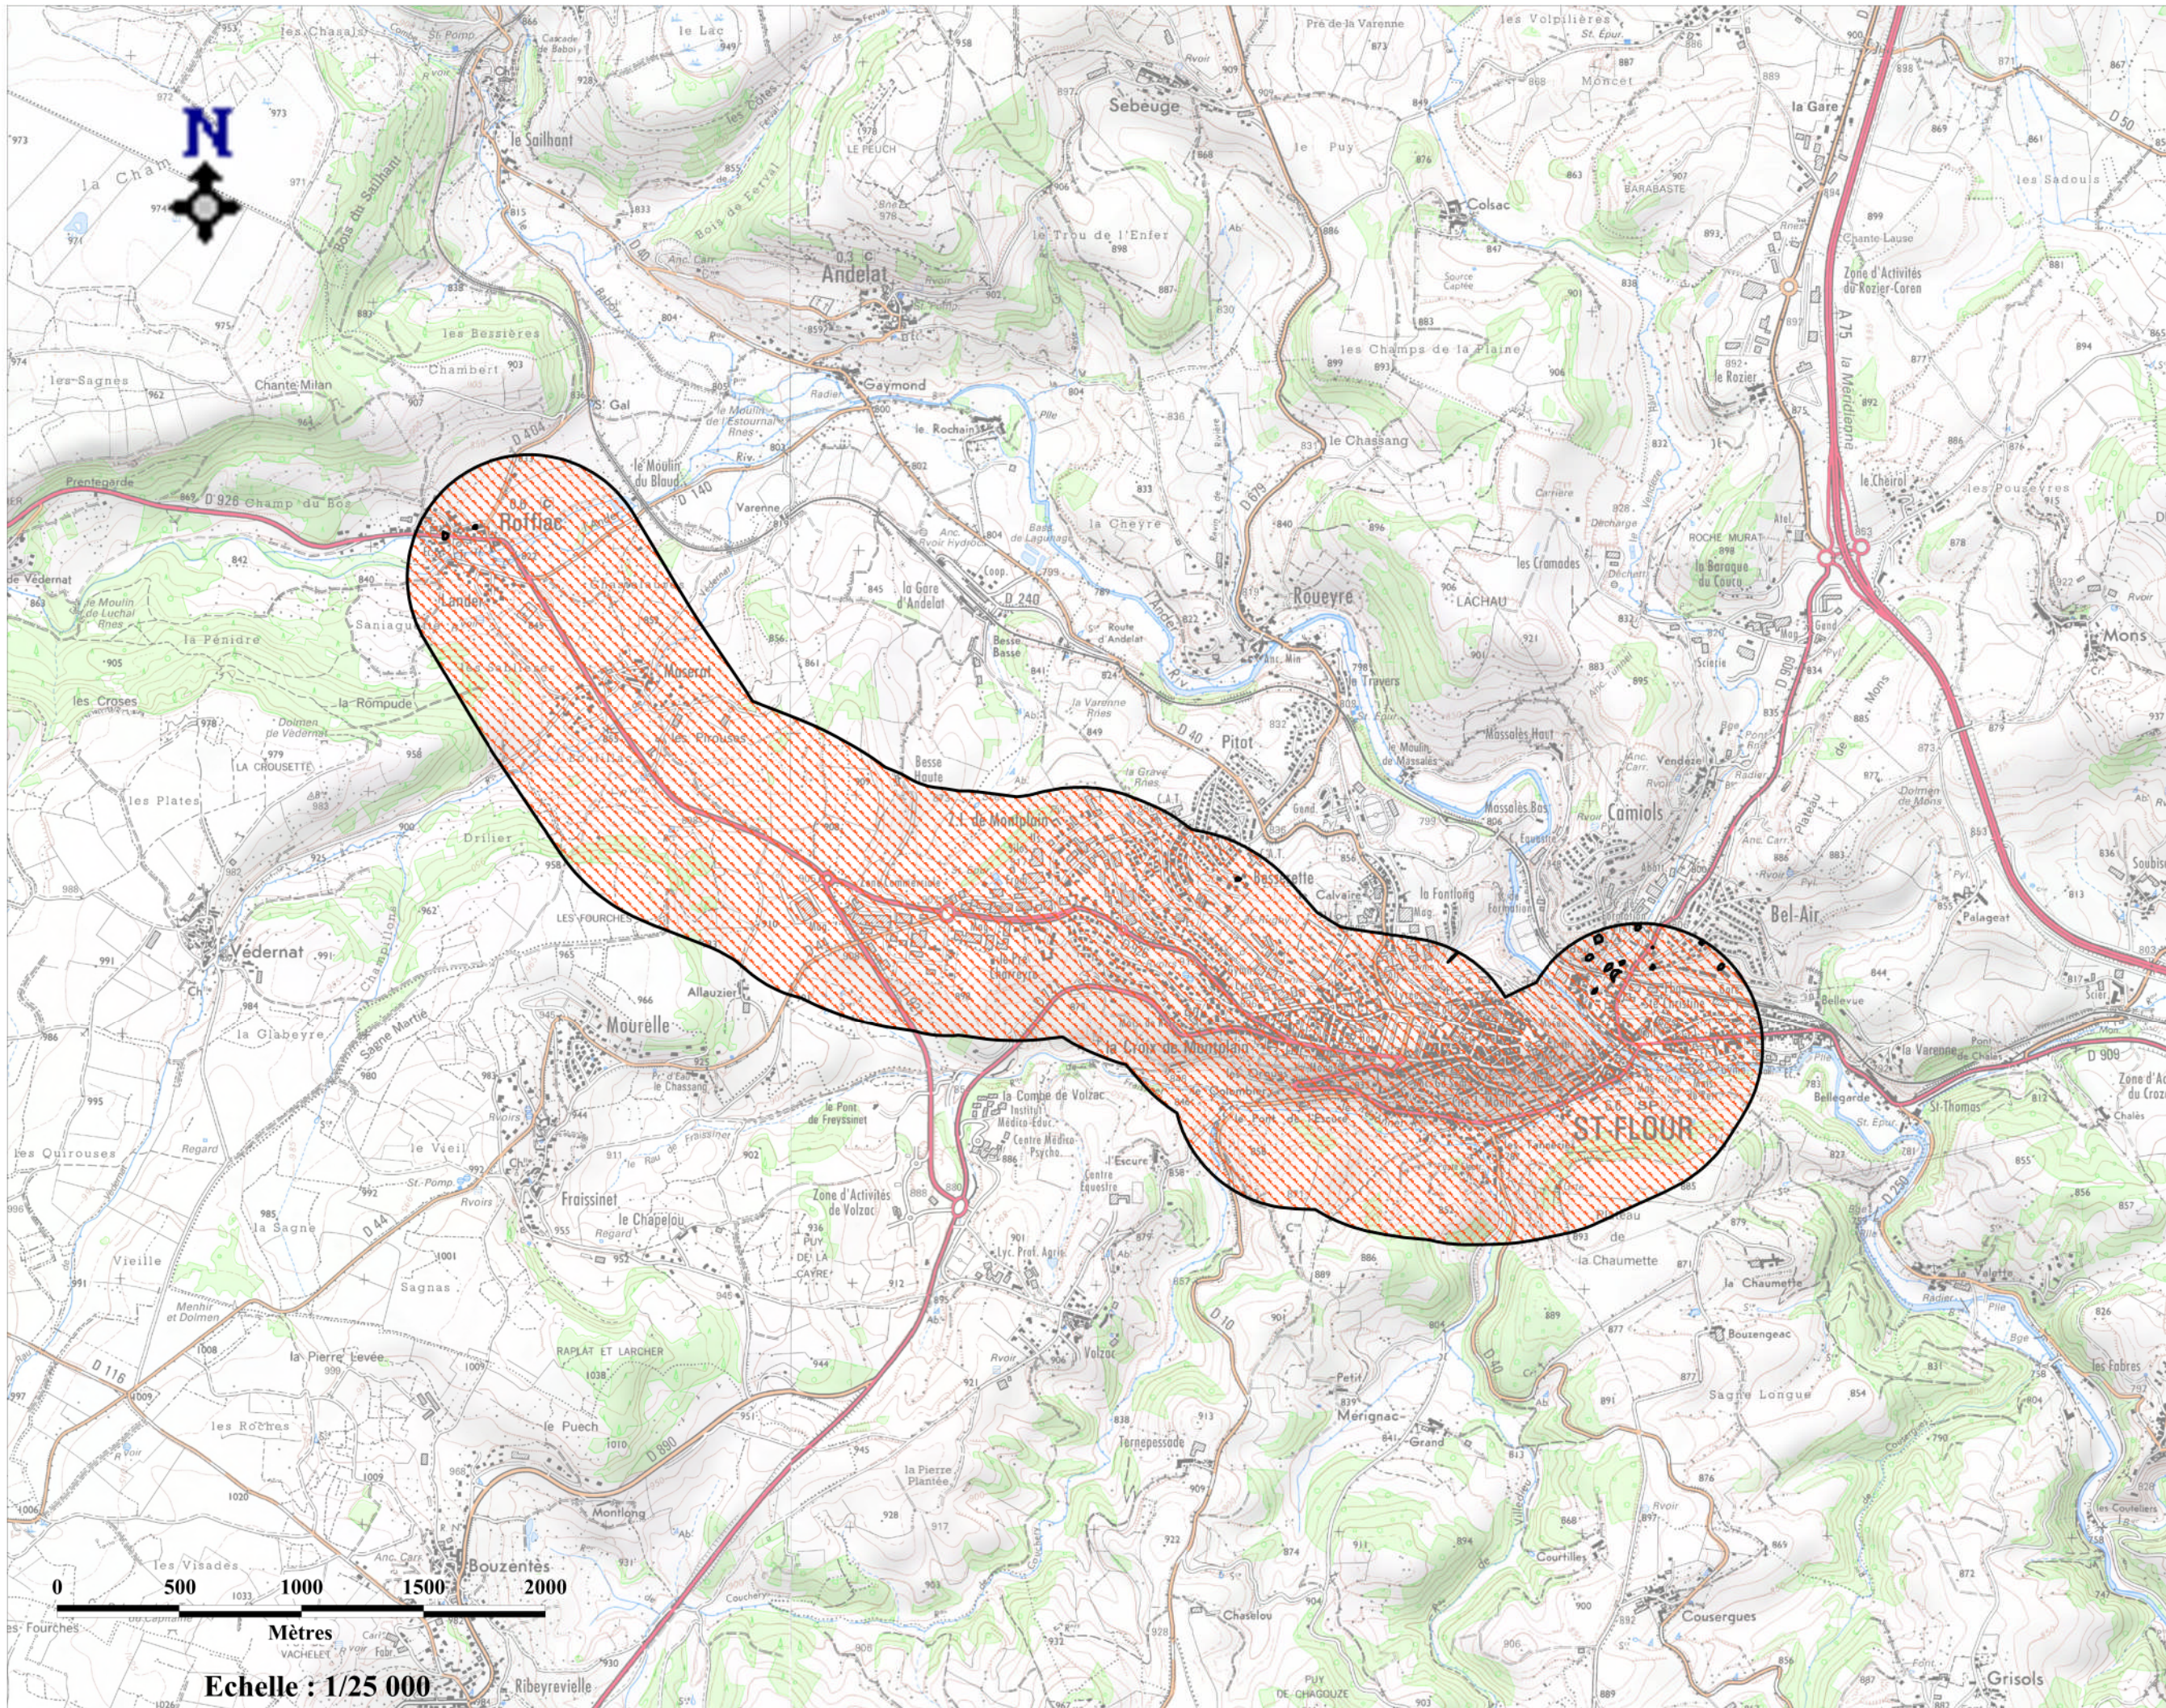

L'échelle de validité de cette carte
est le 1/25 000.
Toute visualisation à une échelle
plus grande peut entrainer des
erreurs de lecture

PRÉFET DU CANTAL

DIRECTION
DÉPARTEMENTALE
DES TERRITOIRES

0 500 1000 1500 2000

Mètres

Echelle : 1/25 000

L'échelle de validité de cette carte
est le 1/25 000.
Toute visualisation à une échelle
plus grande peut entrainer des
erreurs de lecture

PRÉFET DU CANTAL

DIRECTION
DÉPARTEMENTALE
DES TERRITOIRES